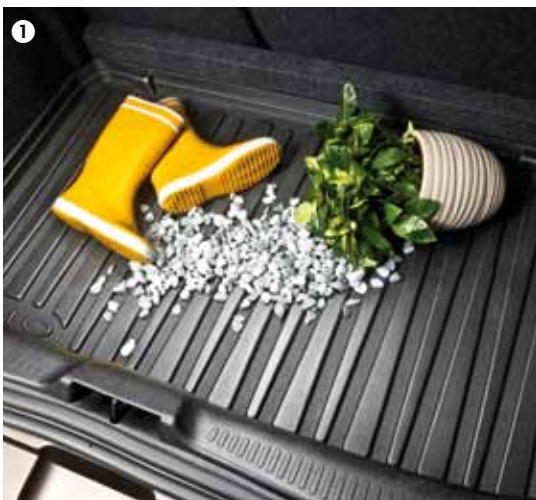

BAC DE COFFRE DE COFFRE

1 - CLIO

77 11 426 649

CLIO GRANDTOUR

77 11 423 156

CHF 69.-

CHF 159.-

2 - BAC DE COFFRE COMPARTIMENTÉ