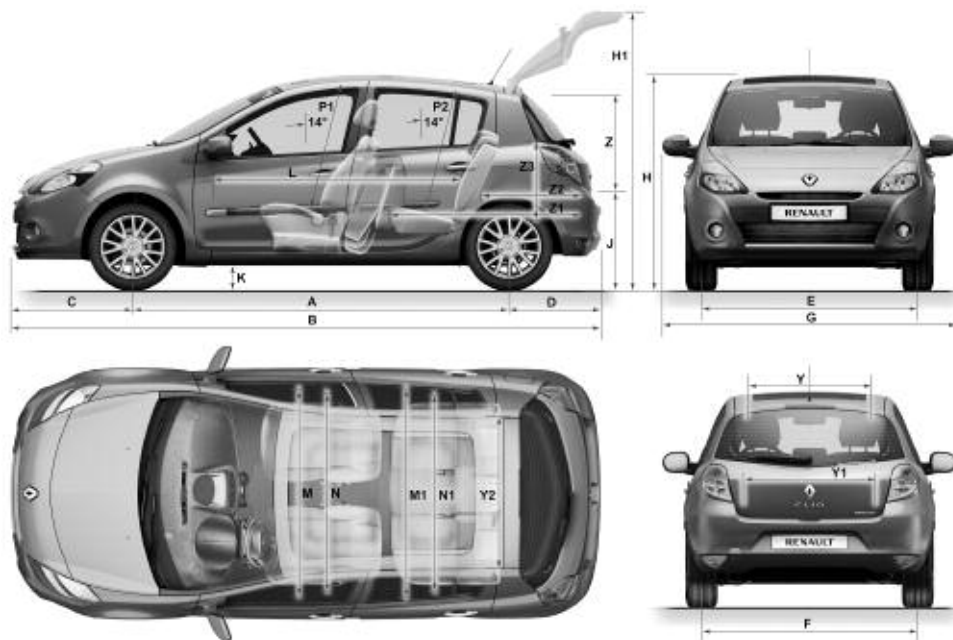

* carico massimo rimorchiato (rispettando il peso totale in marcia)

DIMENSIONI (mm)

	5 porte		3 porte
A		2575	
B		3986	
C		805	
D		606	
E		1472	
F		1471	
G		1707	
G1		2025	
H		1497	
H1		2003	
J		687	
K		118	
L		1677	
M		1402	
M1	1390		1412
N		1380	
N1	1343		1365
P1		907	
P2		861	
Y		848	
Y1		894	
Y2		1028	
Z		657	
Z1		674	
Z2		540	