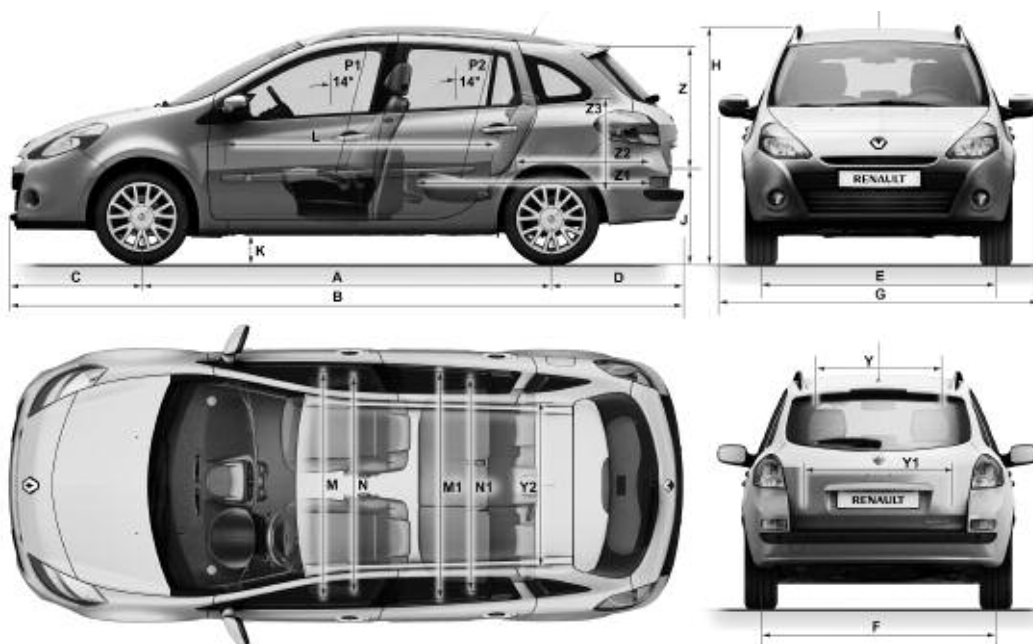

CARACTÉRISTIQUES TECHNIQUES

CONSUMMATION Norme CEE 80/1268	1.2 75	TCe 100	1.6 110	dCi 90
Extra-urbaine (l/100 km)	4.9	4.5	6.1	3.5
Urbaine (l/100 km)	7.6	7.0	10.6	4.9
Mixte (l/100 km)	5.8	5.4	7.8	4.0
Émissions CO₂ (g/km)	135	125	179	106
Catégorie de rendement énergétique (A-G)	D	B	F	A
CAPACITÉS (l)				
Réservoir	55	55	55	55
Volume de coffre sans plancher de coffre mobile	439	439	439	439
Volume de coffre avec plancher de coffre mobile	403	403	403	403
Volume de coffre (maxi) banquette arrière rabattue	1277	1277	1277	1277
POIDS (kg)				
Poids à vide en ordre de marche	1093	1195	1285	1194
Poids maxi autorisé	1598	1608	1705	1690
Poids total roulant	2500	2500	2600	2600
Poids maxi remorquable freiné *	1200	1200	1200	1200
Poids maxi remorquable non freiné *	535	535	535	535

*poids maxi remorquable (sous respect du poids total roulant)

DIMENSIONS (mm)

A	2575
B	4203
C	805
D	823
E	1472
F	1471
G	2025
H	1513
H1	2045
J	581
K	175
L	1677
M	1353
M1	1382
N	1368
N1	1343
P1	907
P2	866
Y	787
Y1	943
Y2	1020
Z	770
Z1	809
Z2	1446
Z3	600