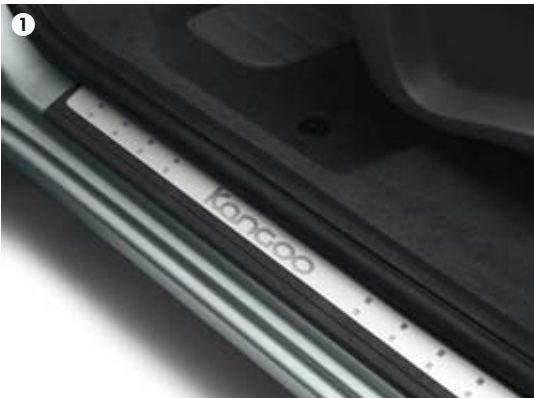

SICHERHEIT/SCHUTZ

**1 - EINSTIEGSLEISTEN VORNE
(FÜR KANGOO PW UND KANGOO EXPRESS)**

77 11 423 647

CHF 69.–

2 - KINDERSITZ DUO PLUS

- Mit ISOFIX Befestigung
- Für Kinder von 9 Monate bis 4 Jahre

77 11 423 381

CHF 449.–