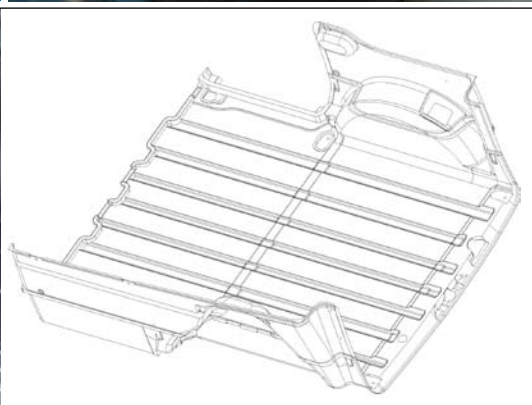

3 - RUTSCHFESTER HOLZBODEN

Ohne seitliche Schiebetür L1
77 11 424 422
Mit seitlicher Schiebetür rechts L1
77 11 423 654
Mit 2 seitlichen Schiebetüren L1
77 11 423 655

CHF 349.–

CHF 349.–

CHF 349.–