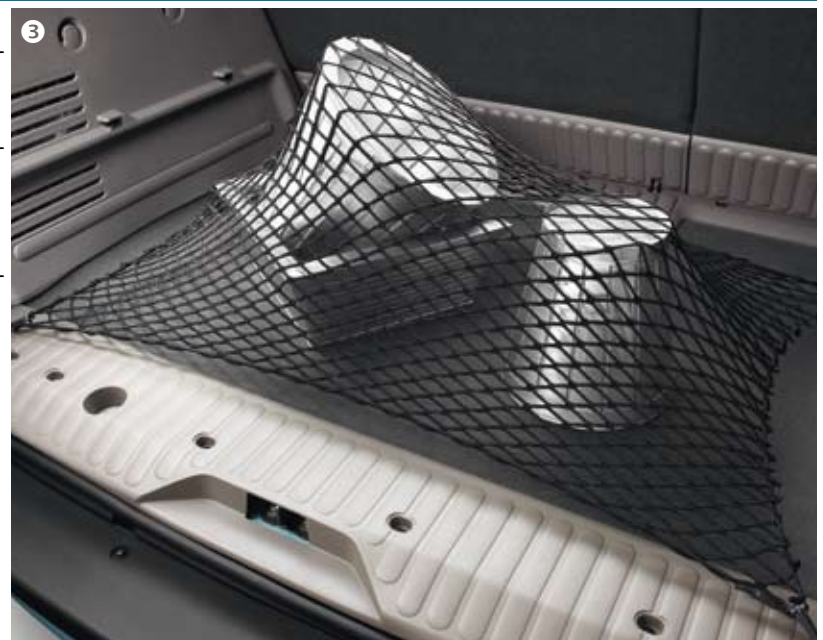

4 - MATRATZE

Masse: 183 x 51 x 3,8 cm.

77 11 424 142

CHF 79.–