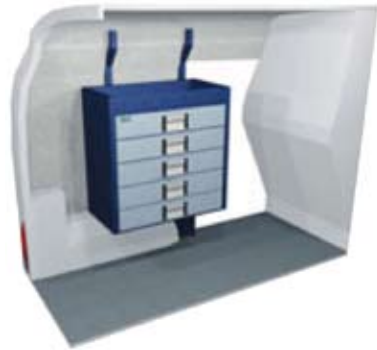

AMÉNAGEMENTS PROFESSIONNELS KANGOO EXPRESS

Informez-vous sur notre offre
aménagements professionnels auprès
de votre représentant Renault.
Il vous conseillera volontiers.