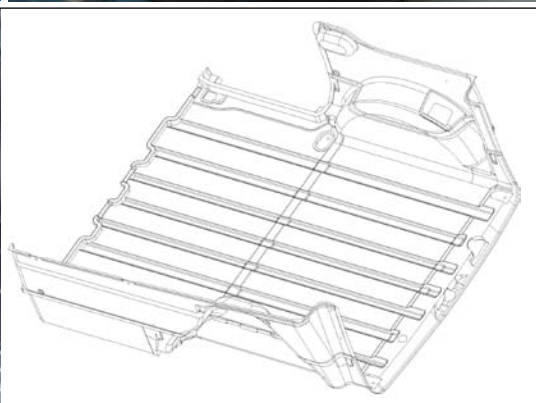

3 - PLANCHER BOIS ANTIDÉRAPANT

Sans porte latérale coulissante L1	77 11 424 422	CHF 349.-
Avec porte latérale coulissante droite L1	77 11 423 654	CHF 349.-
Avec 2 portes latérales coulissantes L1	77 11 423 655	CHF 349.-