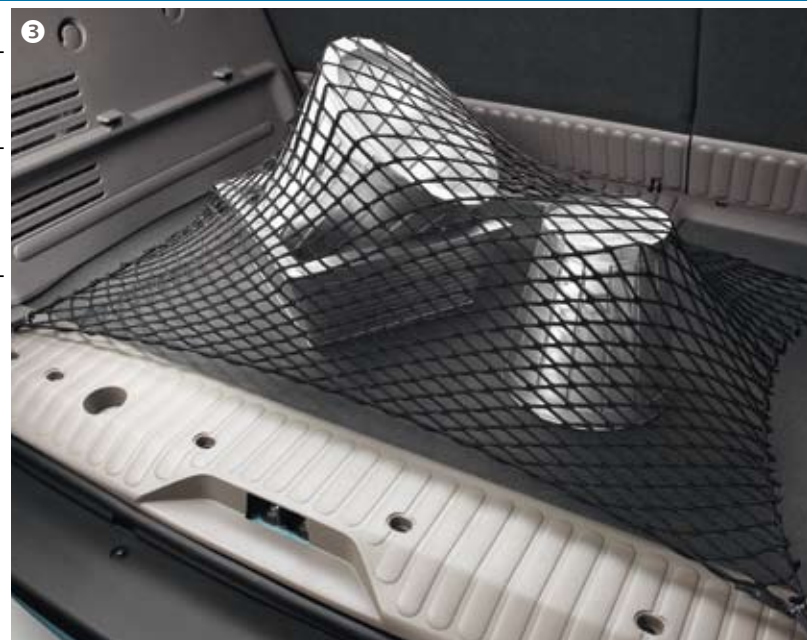

4 - MATELAS

Dimensions : 183 x 51 x 3,8 cm.

77 11 424 142

CHF 79.-