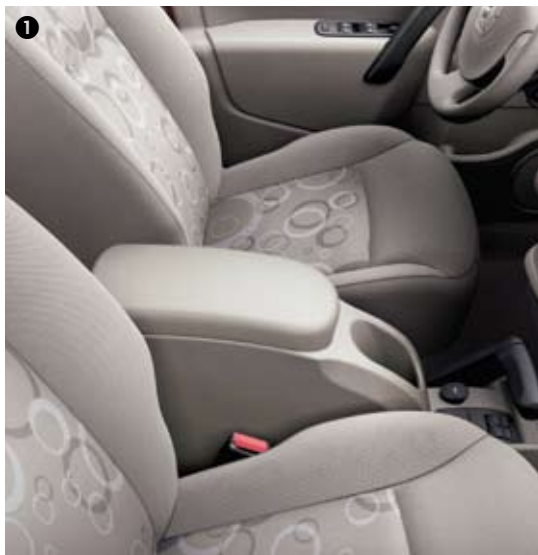

77 11 423 640

CHF 79.-

**3 - BAC DE COFFRE COMPARTIMENTABLE
(POUR KANGOO VP)**

77 11 422 429

CHF 179.-

VIE À BORD

1 - ACCOUDOIR AVANT

Kangoo Express L1