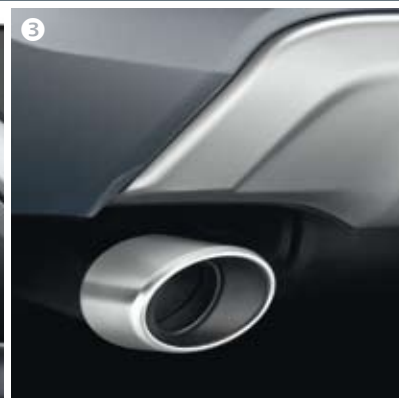

3 - CANULE D'ÉCHAPPEMENT CHROMÉ

77 11 424 131 CHF 89.-