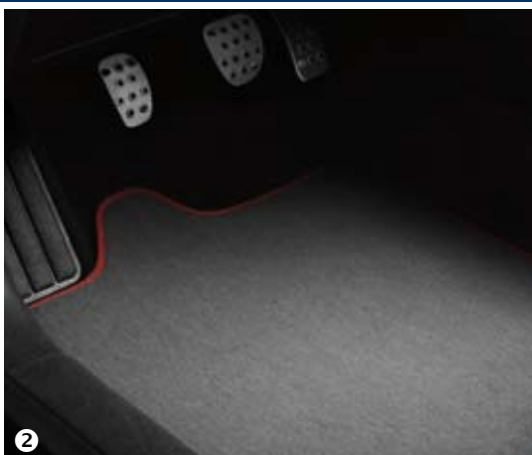

1 - SCHALTHEBELKNAUF GT

32 86 500 19R

CHF 149.-

**2 - FUSSMATTEN MIT ROTER UMRANDUNG,
4-TEILIG**

74 90 002 25R

CHF 149.-

**3 - FUSSMATTEN MIT SCHWARZER UMRANDUNG,
4-TEILIG**

74 90 002 24R

CHF 149.-

4 - KOFFERRAUMTEPPICH UMKEHRBAR

77 11 422 918

CHF 69.-

5 - KOFFERRAUM-GEPÄCKNETZ

77 11 422 533

CHF 69.-