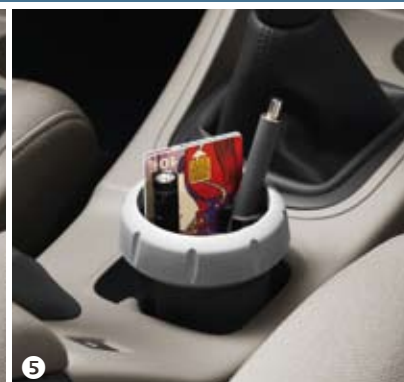

77 11 425 272

CHF 69.–

4 - POST IT BOX CARBONE (FÜR MEGANE BERLINE UND COUPÉ)

77 11 423 524

CHF 39.–

5 - ORGANIZER BOX BLAU (FÜR MEGANE BERLINE UND COUPÉ)

77 11 423 738

CHF 39.–