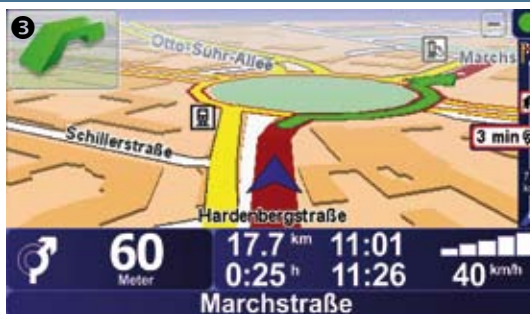

2 - DVD TAKARA DIV 91R

- Kombierter DVD-Player und 7-Zoll-Bildschirm
- Unterstützung für MPEG4/MP3/CDR /CDRW und CD
- USB Anschluss, SD-Kartenleser
- Montageset für die Kopfstützen   77 11 426 125   CHF 299.-