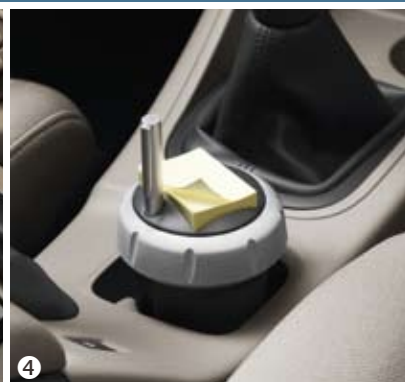

3 - EINSTIEGSLEISTEN MEGANE BERLINE (FÜR MEGANE BERLINE UND COUPÉ)

77 11 425 272

CHF 69.–

4 - POST IT BOX CARBONE (FÜR MEGANE BERLINE UND COUPÉ)

77 11 423 524

CHF 39.–