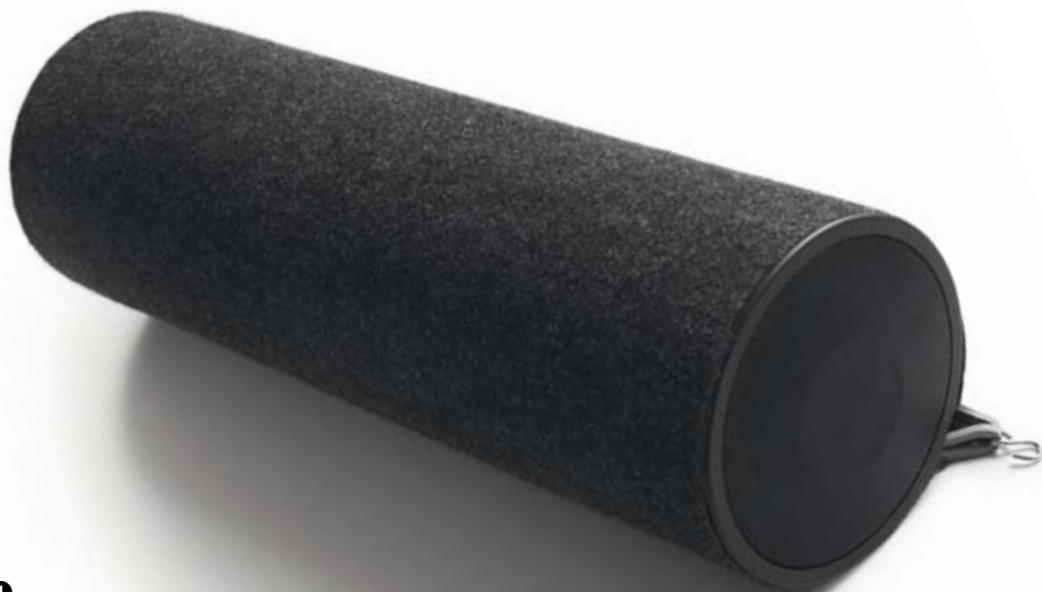

1

2

**1 - SUBWOOFER
(FÜR MEGANE BERLINE UND COUPÉ)**

- Röhre aus Stahl
- Leistung max. 250W
- Zwei Boomer von je 165 mm
- Schnelle und einfache Montage und Demontage
- Kompatibel mit dem Originalautoradio
- Masse : 18cm x 60cm (18L) 77 11 426 076 CHF 399.-