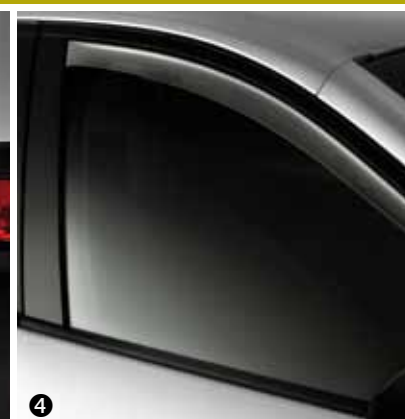

BAVETTES AVANT

77 11 425 264 CHF 59.-

3 - BAVETTES ARRIÈRE

77 11 426 164 CHF 59.-

4 - DÉFLECTEURS D'AIR AVANT

77 11 425 247 CHF 79.-