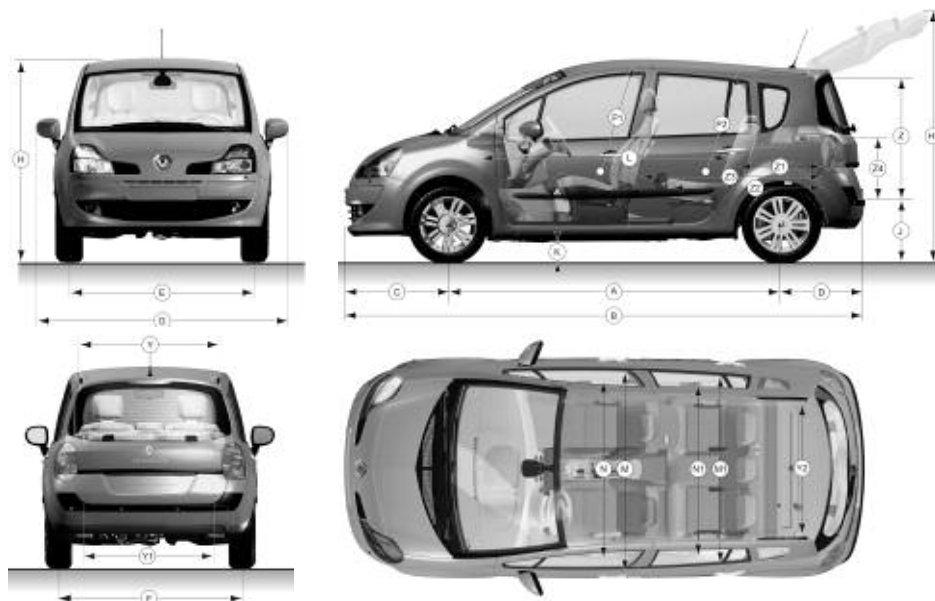

CARACTÉRISTIQUES TECHNIQUES

PERFORMANCES	TCe 100	1.6 110	dCi 90 FAP Renault eco2
Vitesse maximale (km/h)	182	184	174
0-100 km/h (s)	11.4	12.5	15.2
1000 m D.A. (s)	33.1	33.7	36.3
CONSUMMATION NORME CEE 80/1268			
Extra-urbaine (l/100 km)	5.0	6.0	3.6
Urbaine (l/100 km)	7.6	10.6	4.9
Mixte (l/100 km)	6.0	7.7	4.1
Émissions CO₂ (g/km)	139	179	107
Catégorie de rendement énergétique (A-G)	D	F	A
CAPACITES (L)			
Réservoir	51	51	51
Volume de coffre banquette arrière totalement reculée	305	305	305
Volume de coffre banquette arrière totalement avancée	410	410	410
Volume de coffre (maxi) banquette arrière rabattue	1454	1454	1454
POIDS (KG)			
Poids à vide	1210	1295	1202
Poids maxi autorisé	1635	1708	1680
Poids total roulant	2200	2300	2250
Poids maxi remorquable freiné ⁽¹⁾	850	900	850
Poids maxi remorquable non freiné ⁽¹⁾	550	600	550

⁽¹⁾ poids maxi remorquable (sous respect du poids total roulant)

DIMENSIONS (mm)

A	2575
B	4034
C	802
D	657
E	1471
F	1450
G	1967
H	1586
H1	2020
J	605
K	120
L	1908
M	1384
M1	1386
N	1365
N1	1340
P1	1031
P2	900
Y	940
Y1	1006
Y2	1016
Z	827
Z1	728
Z2	1278
Z3	1770
Z4	558