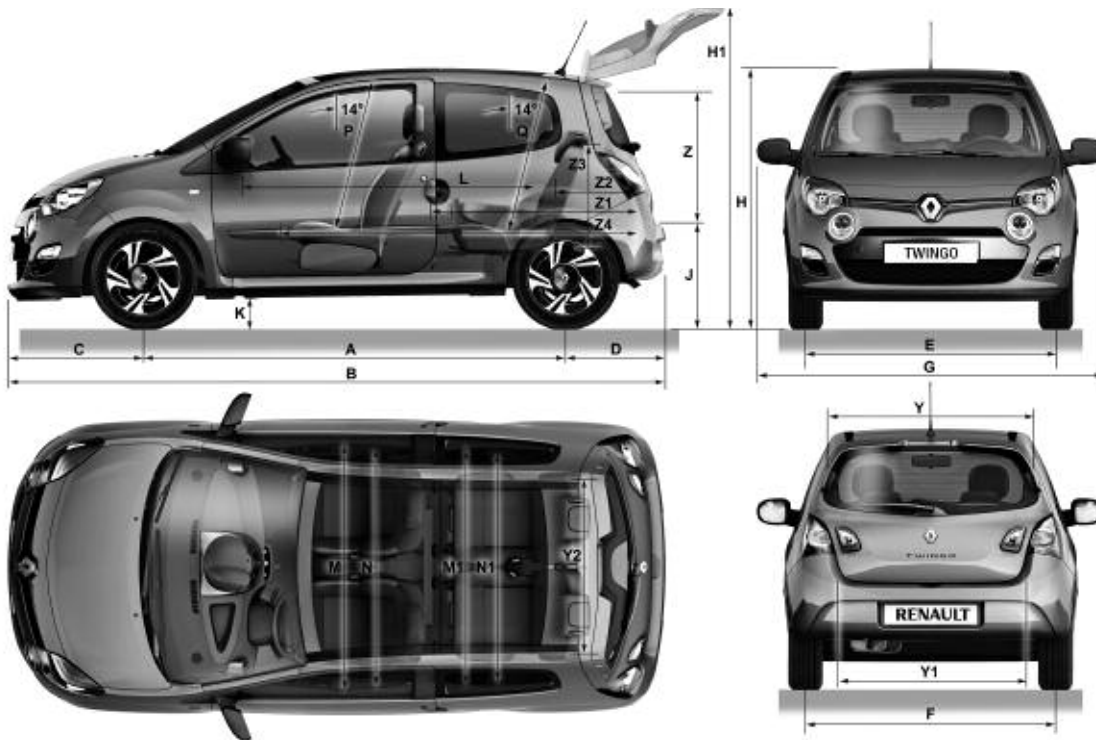

ABMESSUNGEN DES NEUEN TWINGO

KOFFERRAUMVOLUMEN VDA DM³

Kofferraum unter der Abdeckung, bei fixen Rücksitzen	230
Kofferraum unter der Abdeckung, bei mobilen Rücksitzen	165–285
Umgeklappte Rücksitze, Ladung bis unter das Dach, bei fixen Rücksitzen	951
Umgeklappte Rücksitze, Ladung bis unter das Dach, bei mobilen Rücksitzen	959

SKIZZENLEGENDE (mm)

	Zwei Einzelsitze hinten Räder 14"	Zwei Einzelsitze hinten Räder 15"
A	2367	2367
B	3687	3687
C	767	767
D	553	553
E	1414	1400
F	1400	1386
G	1949	1949
H	1470	1470
H1	1980	1980
J	693	693
K	137	137
L	1581	1581
M	1400	1400
M1	1348	1348
N	1350	1350
N1	1338	1338
P	897	897
Q	868	868
Y	1187	1187
Y1	883	883
Y2	1137	1137
Z	648	648
Z1	1020	1020
Z2	560	560
Z3	583	583