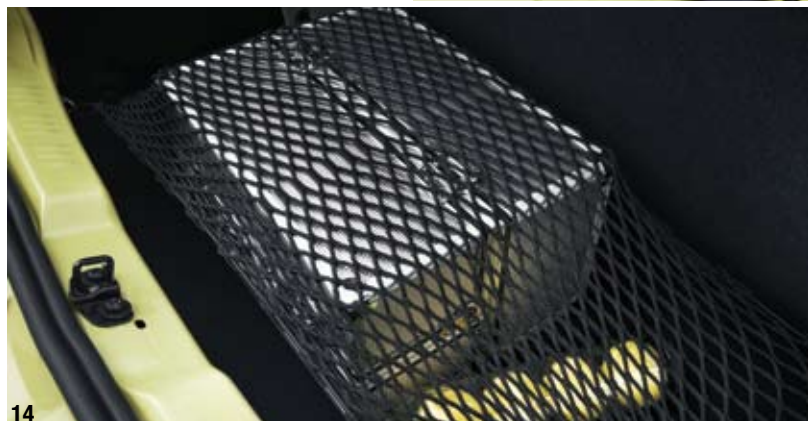

CHF 199.–

KOFFERRAUM-GEPÄCKNETZ

77 11 422 533

CHF 69.–

1

2

1 GRASS MAT FÜR DAS ARMATURENBRETT

- Blau 77 11 421 305 CHF 39.–
- Grün 77 11 421 306 CHF 39.–