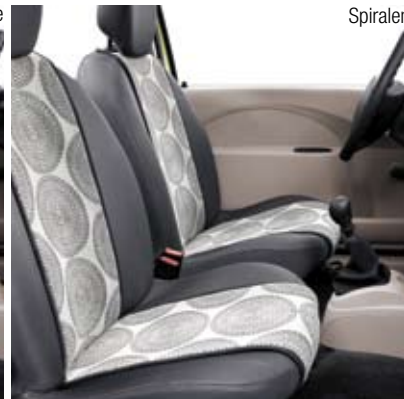

WOHLBEFINDEN: PERSONALISIERTE SITZÜBERZÜGE MIT SEITENAIRBAG KOMPATIBEL

Basis-Sitzüberzug

Camouflage

Spiralen

BASIS-SITZÜBERZUG

Für die vorderen Sitze
77 11 422 518 CHF 199.–

Für die vorderen Sitze
(abklappbarer Beifahrersitz)
77 11 422 519 CHF 199.–