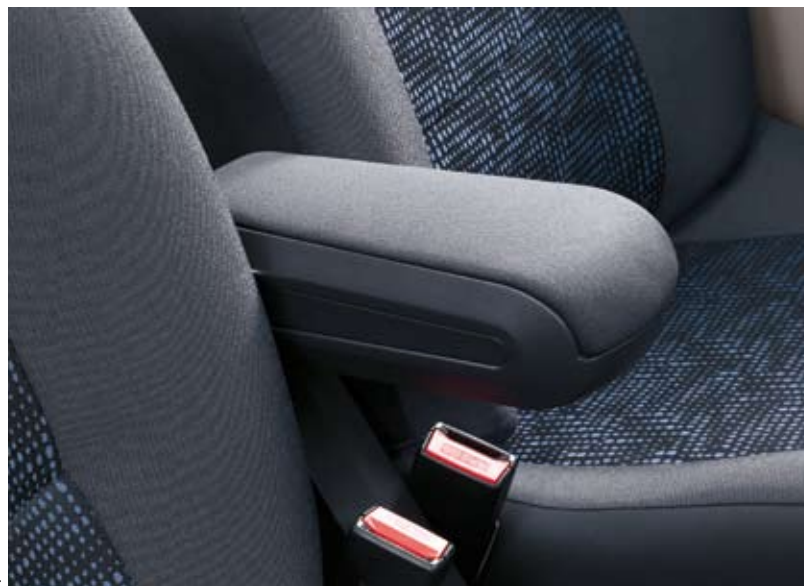

ARMLEHNE

ARMLEHNE VORNE

CARBONE

Für die Versionen Authentique,
Dynamique und GT

77 11 419 669

CHF 199.–