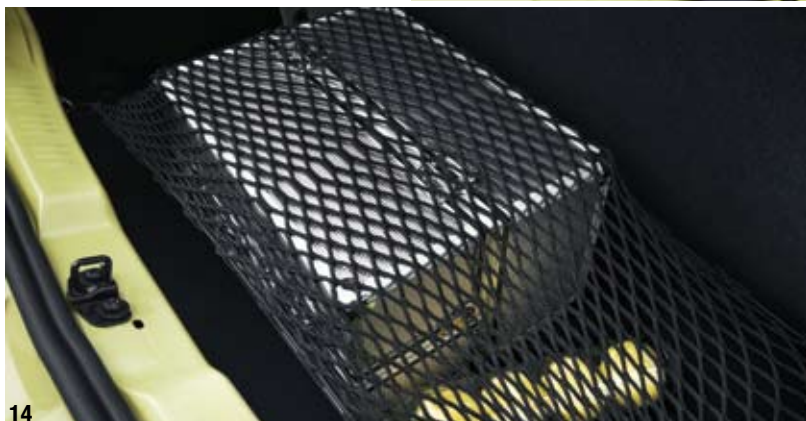

FILET DE FOND DE COFFRE

77 11 422 533

CHF 69.–