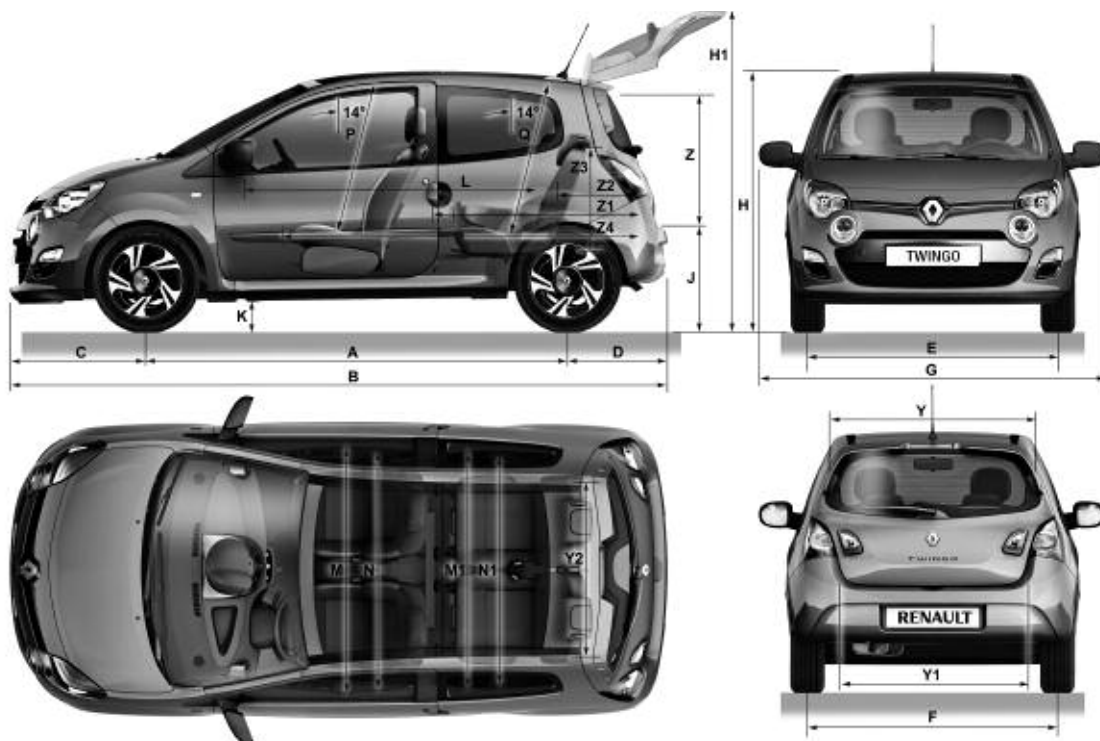

DIMENSIONI NUOVA TWINGO

VOLUME DI CARICO VDA DM³

Sotto la cappelliera, sedili posteriori fissi	230
Sotto la cappelliera, sedili posteriori mobili	165-285
Con sedili posteriori ribaltati, carico fino sotto al padiglione, sedili fissi	951
Con sedili posteriori ribaltati, carico fino sotto al padiglione, sedili mobili	959

SKIZZENLEGENDE (mm)

	Sedili posteriori indipendenti Cerchi 14"	Sedili posteriori indipendenti Cerchi 15"
A	2367	2367
B	3687	3687
C	767	767
D	553	553
E	1414	1400
F	1400	1386
G	1949	1949
H	1470	1470
H1	1980	1980
J	693	693
K	137	137
L	1581	1581
M	1400	1400
M1	1348	1348
N	1350	1350
N1	1338	1338
P	897	897
Q	868	868
Y	1187	1187
Y1	883	883
Y2	1137	1137
Z	648	648
Z1	1020	1020
Z2	560	560
Z3	583	583