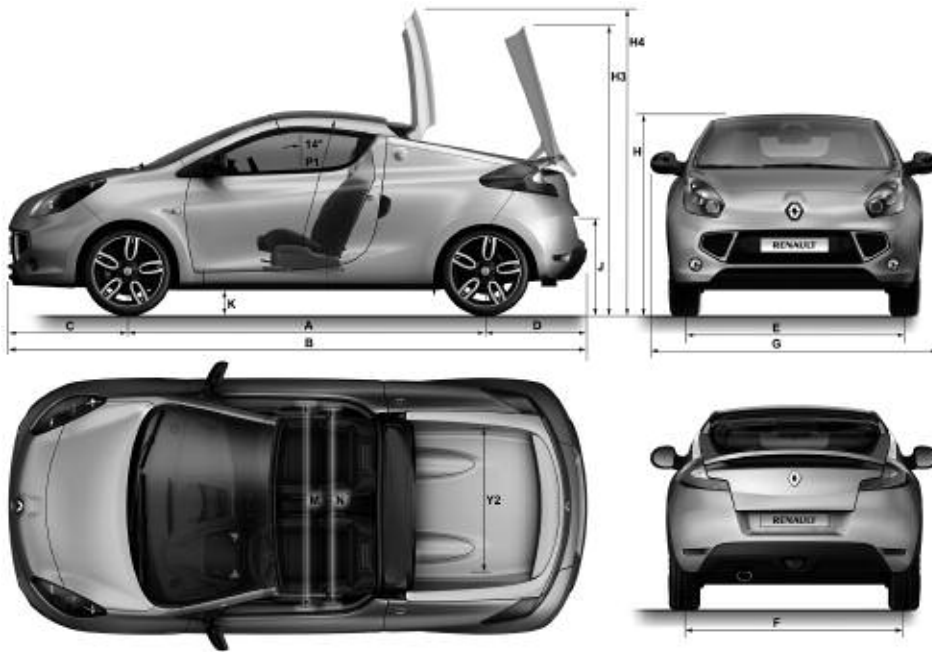

CARATTERISTICHE TECNICHE

CAPACITÀ		TCE 100
Serbatoio (l)		40
Volume del bagagliaio min. / max. (l)		270
MASSA (valore medio secondo carta d'omologazione, conducente incl.)		
Massa a vuoto (kg)		1206
Massa massima autorizzata (kg)		1344
Massa totale in marcia (kg)		-
Carico massimo trainabile, rimorchio frenato (kg) *		-
Carico massimo trainabile, rimorchio non frenato (kg) *		-
* carico massimo rimorchiato (rispettando il peso totale in marcia)		

DIMENSIONI (mm)

	Volume bagagliaio (dm³ norme ISO) mini / maxi
A Passo	2368
B Lunghezza	3833
C Sbalzo anteriore	797
D Sbalzo posteriore	668
E Carreggiata anteriore	1451
F Carreggiata posteriore	1430
G Larghezza / con retrovisori	1689 / 1913
H Altezza	1381
H3 Altezza con tetto aperto	1945
H4 Altezza massima all'apertura del tetto	2052
J Altezza soglia di carico	755
K Altezza libera dal suolo	120
M Larghezza anteriore ai gomiti	1400
N Larghezza anteriore alla testa	1320
P1 Altezza anteriore fino al padiglione a 14°	868
Y2 Larghezza massima bagagliaio tra i passaruota	960